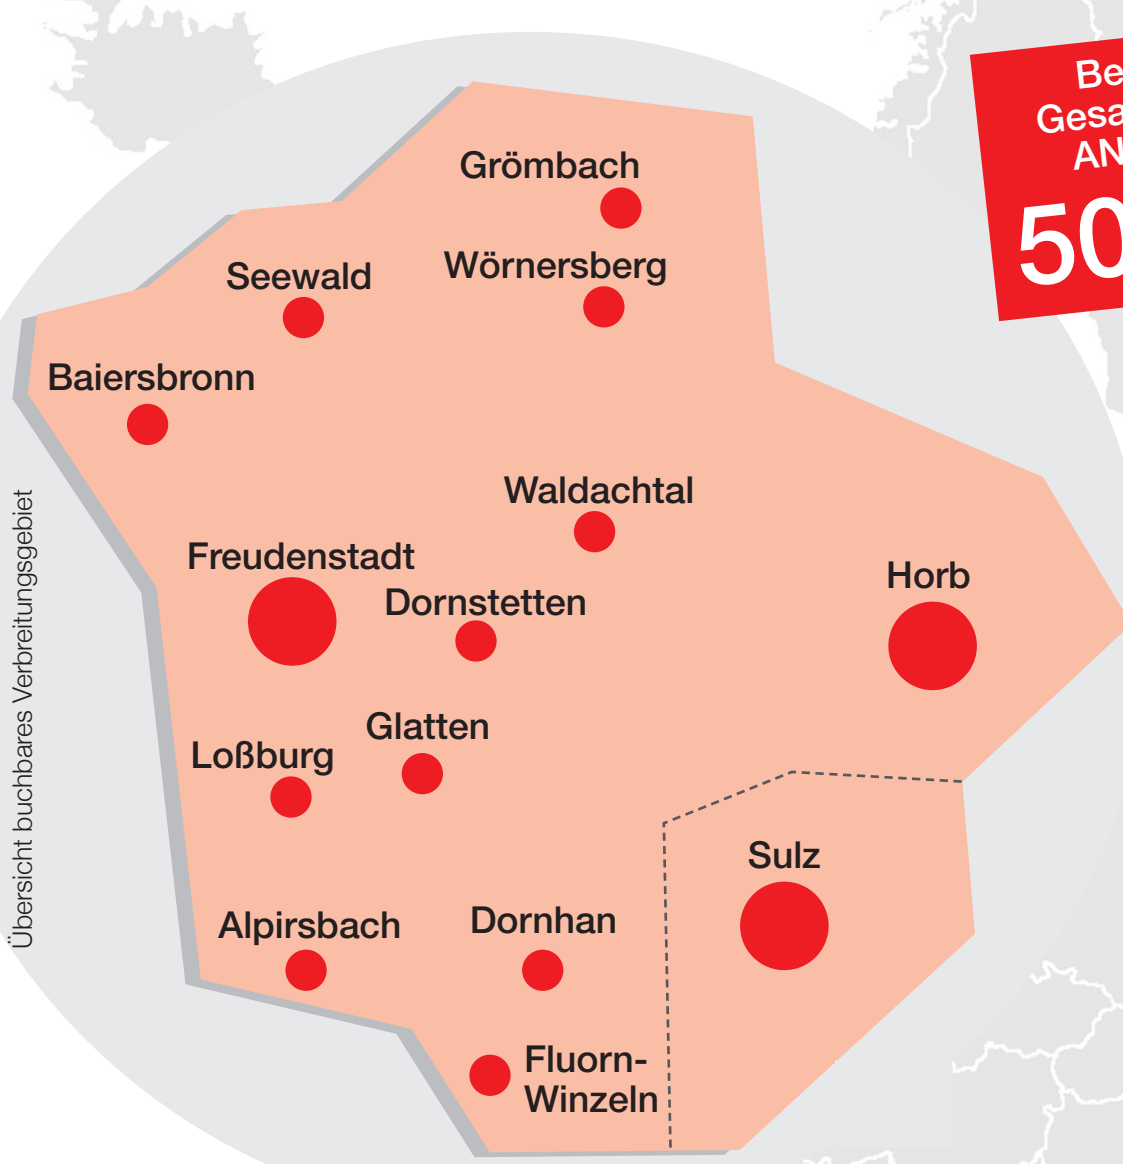

Optimale Haushaltsabdeckung und zuverlässige Verteilung!

Belegbare
Gesamtauflage
ANZEIGER:
50.233

Satzspiegel:
215 x 290 mm

Spaltenbreite:
1-spaltig: 50 mm
2-spaltig: 105 mm
3-spaltig: 160 mm
4-spaltig: 215 mm

Wir bieten:

- ✓ Qualifizierte Verteilung durch zuverlässige Austräger
- ✓ Teilbelegungsmöglichkeiten bei Prospektverteilungen
- ✓ Weitere Verteilgebiete auf Anfrage

Anzeigenpreisliste:
(Nr. 9 vom 01. Januar 2026)
1,41 € / mm* (erm. Grundpreis)
1,66 € / mm* (Grundpreis)
inkl. 4-Farb-Druck